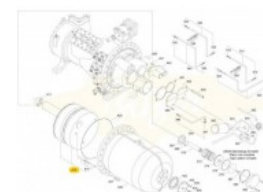

101.382266, Filtr olejový 362 105 02, Bitzer

101.382533, Odlučovač 369 205 05, Bitzer