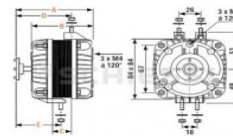

129.2203, Motor ventilátoru GT11-A/E-5, 30013, Glems-Technik