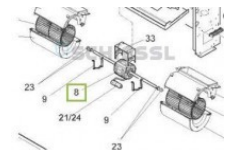

2720.013, Motor ventilátoru A-9112042, k jednotce řady FCL verze 02, Aermec

2720.014, Ventilátor kompletní FCA30-40-60, Aermec

2720.015, Výměník pro jednotku FCL verze 02, Aermec

2720,016, Motor ventilátoru FCX32 + 2x turbína verze 04, A-9110230, Aermec